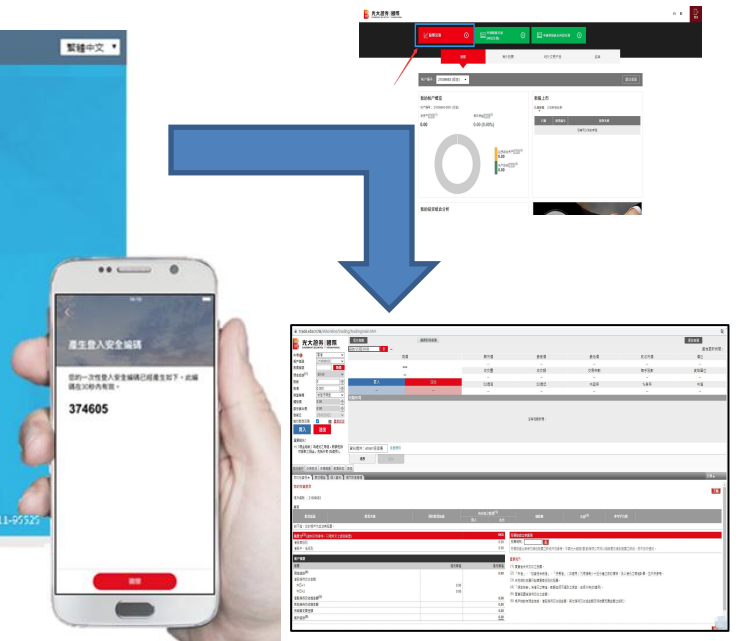

©中國光大證券(香港)有限公司 版權所有 | 免責聲明 | 客服熱線: 香港: +852 21068388 內地: +86 40011 95525

- 輸入原有 12 位数字的登入名称及新登录密码

光證香港新壹代WEB交易平臺 | 登錄

登入保安編碼

請在已登記的保安登入裝置透過eMOI產生您的一次性登入保安編碼，並輸入有關編碼。

繼續登錄

如何產生一次性登入保安編碼？

如交易系統故障，請聯系經紀人或致電：
+852 21068388 / +86 40011 95525

©中國光大證券(香港)有限公司 版權所有 | 免責聲明 | 客服熱線: 香港: +852 21068388 內地: +86 40011 95525

- 您将被要求输入一次性登入保安编码

- 打开「光大证券国际多元理财 APP」 (eM0!)
- 选择“帐户”

- 点选“产生登入安全编码”

- 输入登入安全编码后按“继续登录”即可登入网上交易系统